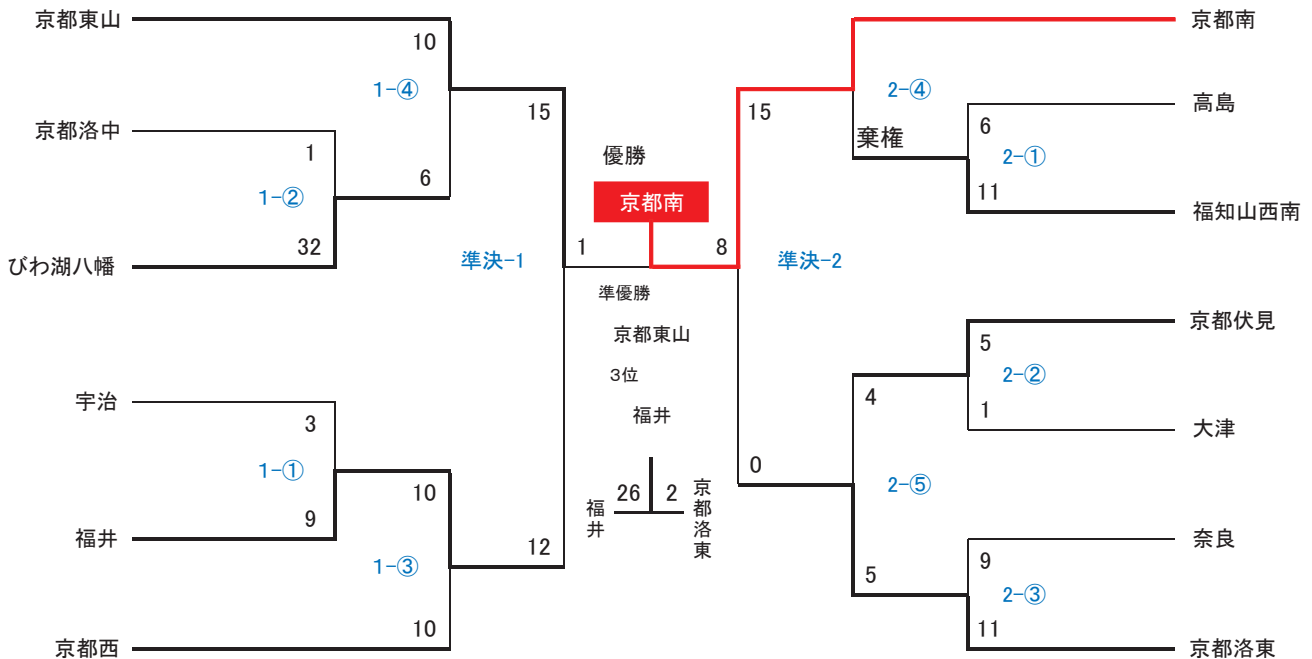

(野球部記録担当 郡 正樹 京都東山 RC)